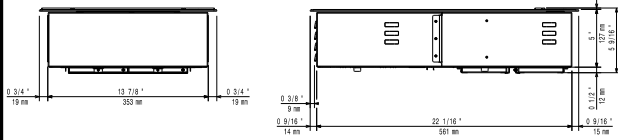

EI = Elektrické napojení
EO = El.výstup

Other