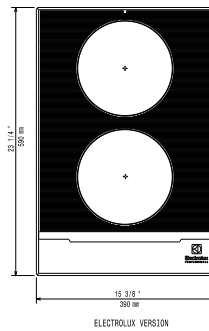

Shora

ELECTROLUX VERSION

Boční