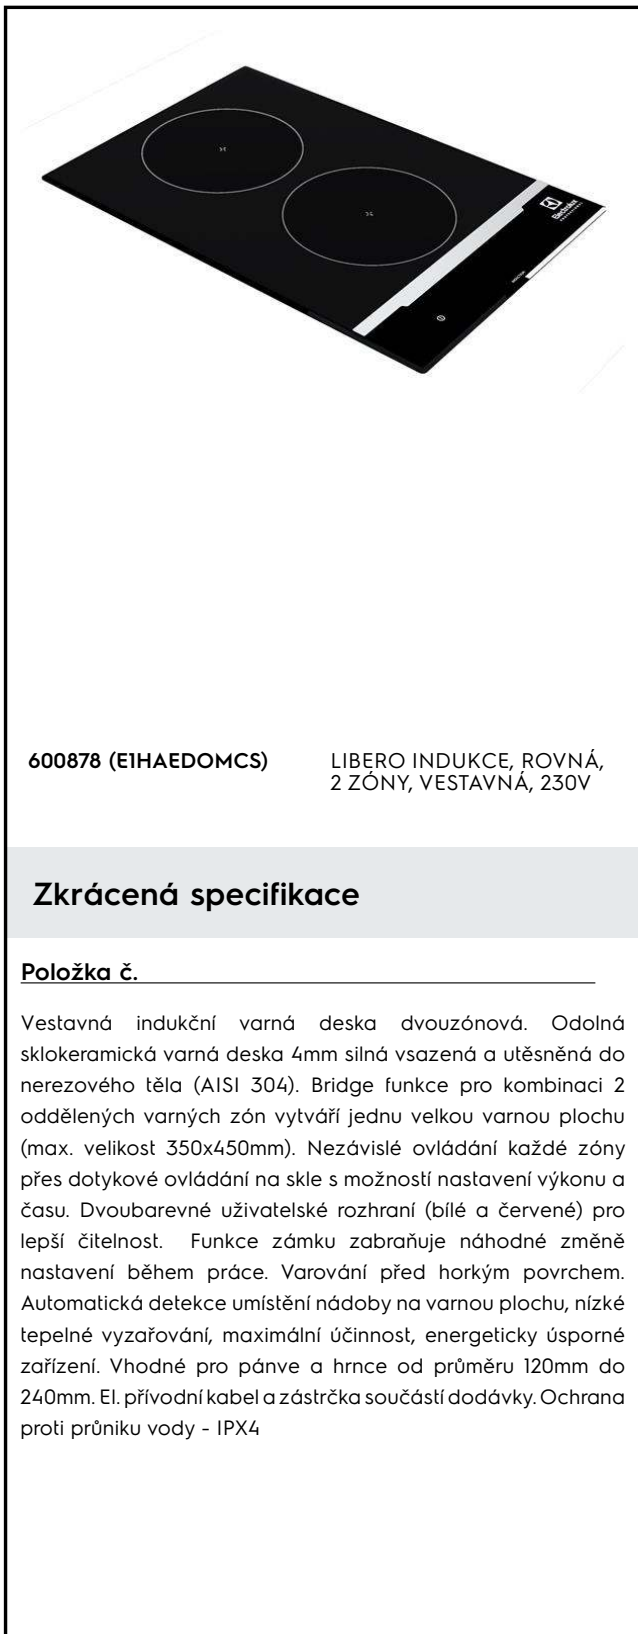

LiberoPro VESTAVNÁ indukční varná deska ROVNÁ, 2 zóny, 230V

POL. #: _____

MODEL #: _____

PROJEKT # _____

SIS # _____

AIA # _____

600878 (E1HAEDOMCS)

LIBERO INDUKCE, ROVNÁ,
2 ZÓNY, VESTAVNÁ, 230V

Zkrácená specifikace

Položka č.

Vestavná indukční varná deska dvouzónová. Odolná sklokeramická varná deska 4mm silná vsazená a utěsněná do nerezového těla (AISI 304). Bridge funkce pro kombinaci 2 oddělených varných zón vytváří jednu velkou varnou plochu (max. velikost 350x450mm). Nezávislé ovládání každé zóny přes dotykové ovládání na skle s možností nastavení výkonu a času. Dvoubarevné uživatelské rozhraní (bílé a červené) pro lepší čitelnost. Funkce zámku zabraňuje náhodné změně nastavení během práce. Varování před horkým povrchem. Automatická detekce umístění nádoby na varnou plochu, nízké tepelné vyzařování, maximální účinnost, energeticky úsporné zařízení. Vhodné pro pánve a hrnce od průměru 120mm do 240mm. El. přívodní kabel a zástrčka součástí dodávky. Ochrana proti průniku vody - IPX4