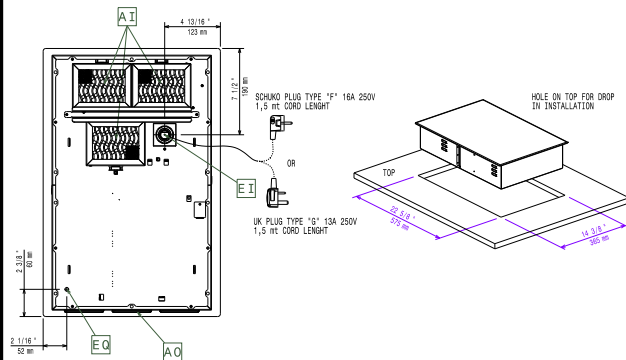

SCHVÁLENO: _____

Shora

ELECTROLUX VERSION

Boční

EI = Elektrické napojení
 EO = El.výstup

Other

Elektro

Napětí:

600878 (E1HAEDOMCS) 220-240 V/1N ph/50-60 Hz

Celkový příkon: 3.5 kW

Příkon přední zóny: 3.5 kW

Příkon zadní zóny: 3.5 kW

Typ el.koncovky CE-SCHUKO

Minimální přívodní jistiění (A): 16A

Hlavní informace

Vnější rozměry, Šířka 392 mm

Vnější rozměry, Hloubka 592 mm

Vnější rozměry, Výška 127 mm

Netto váha: 14.5 kg

Ochrana pro vodě: IPX4

Zařízení je předem připraveno pro PŘÍVOD vzduchu, který NENÍ dodáván se zařízením (dispozici jako volitelné extra příslušenství). Minimální otvor pro přívod vzduchu pro umístění do nábytku je 3000mm².